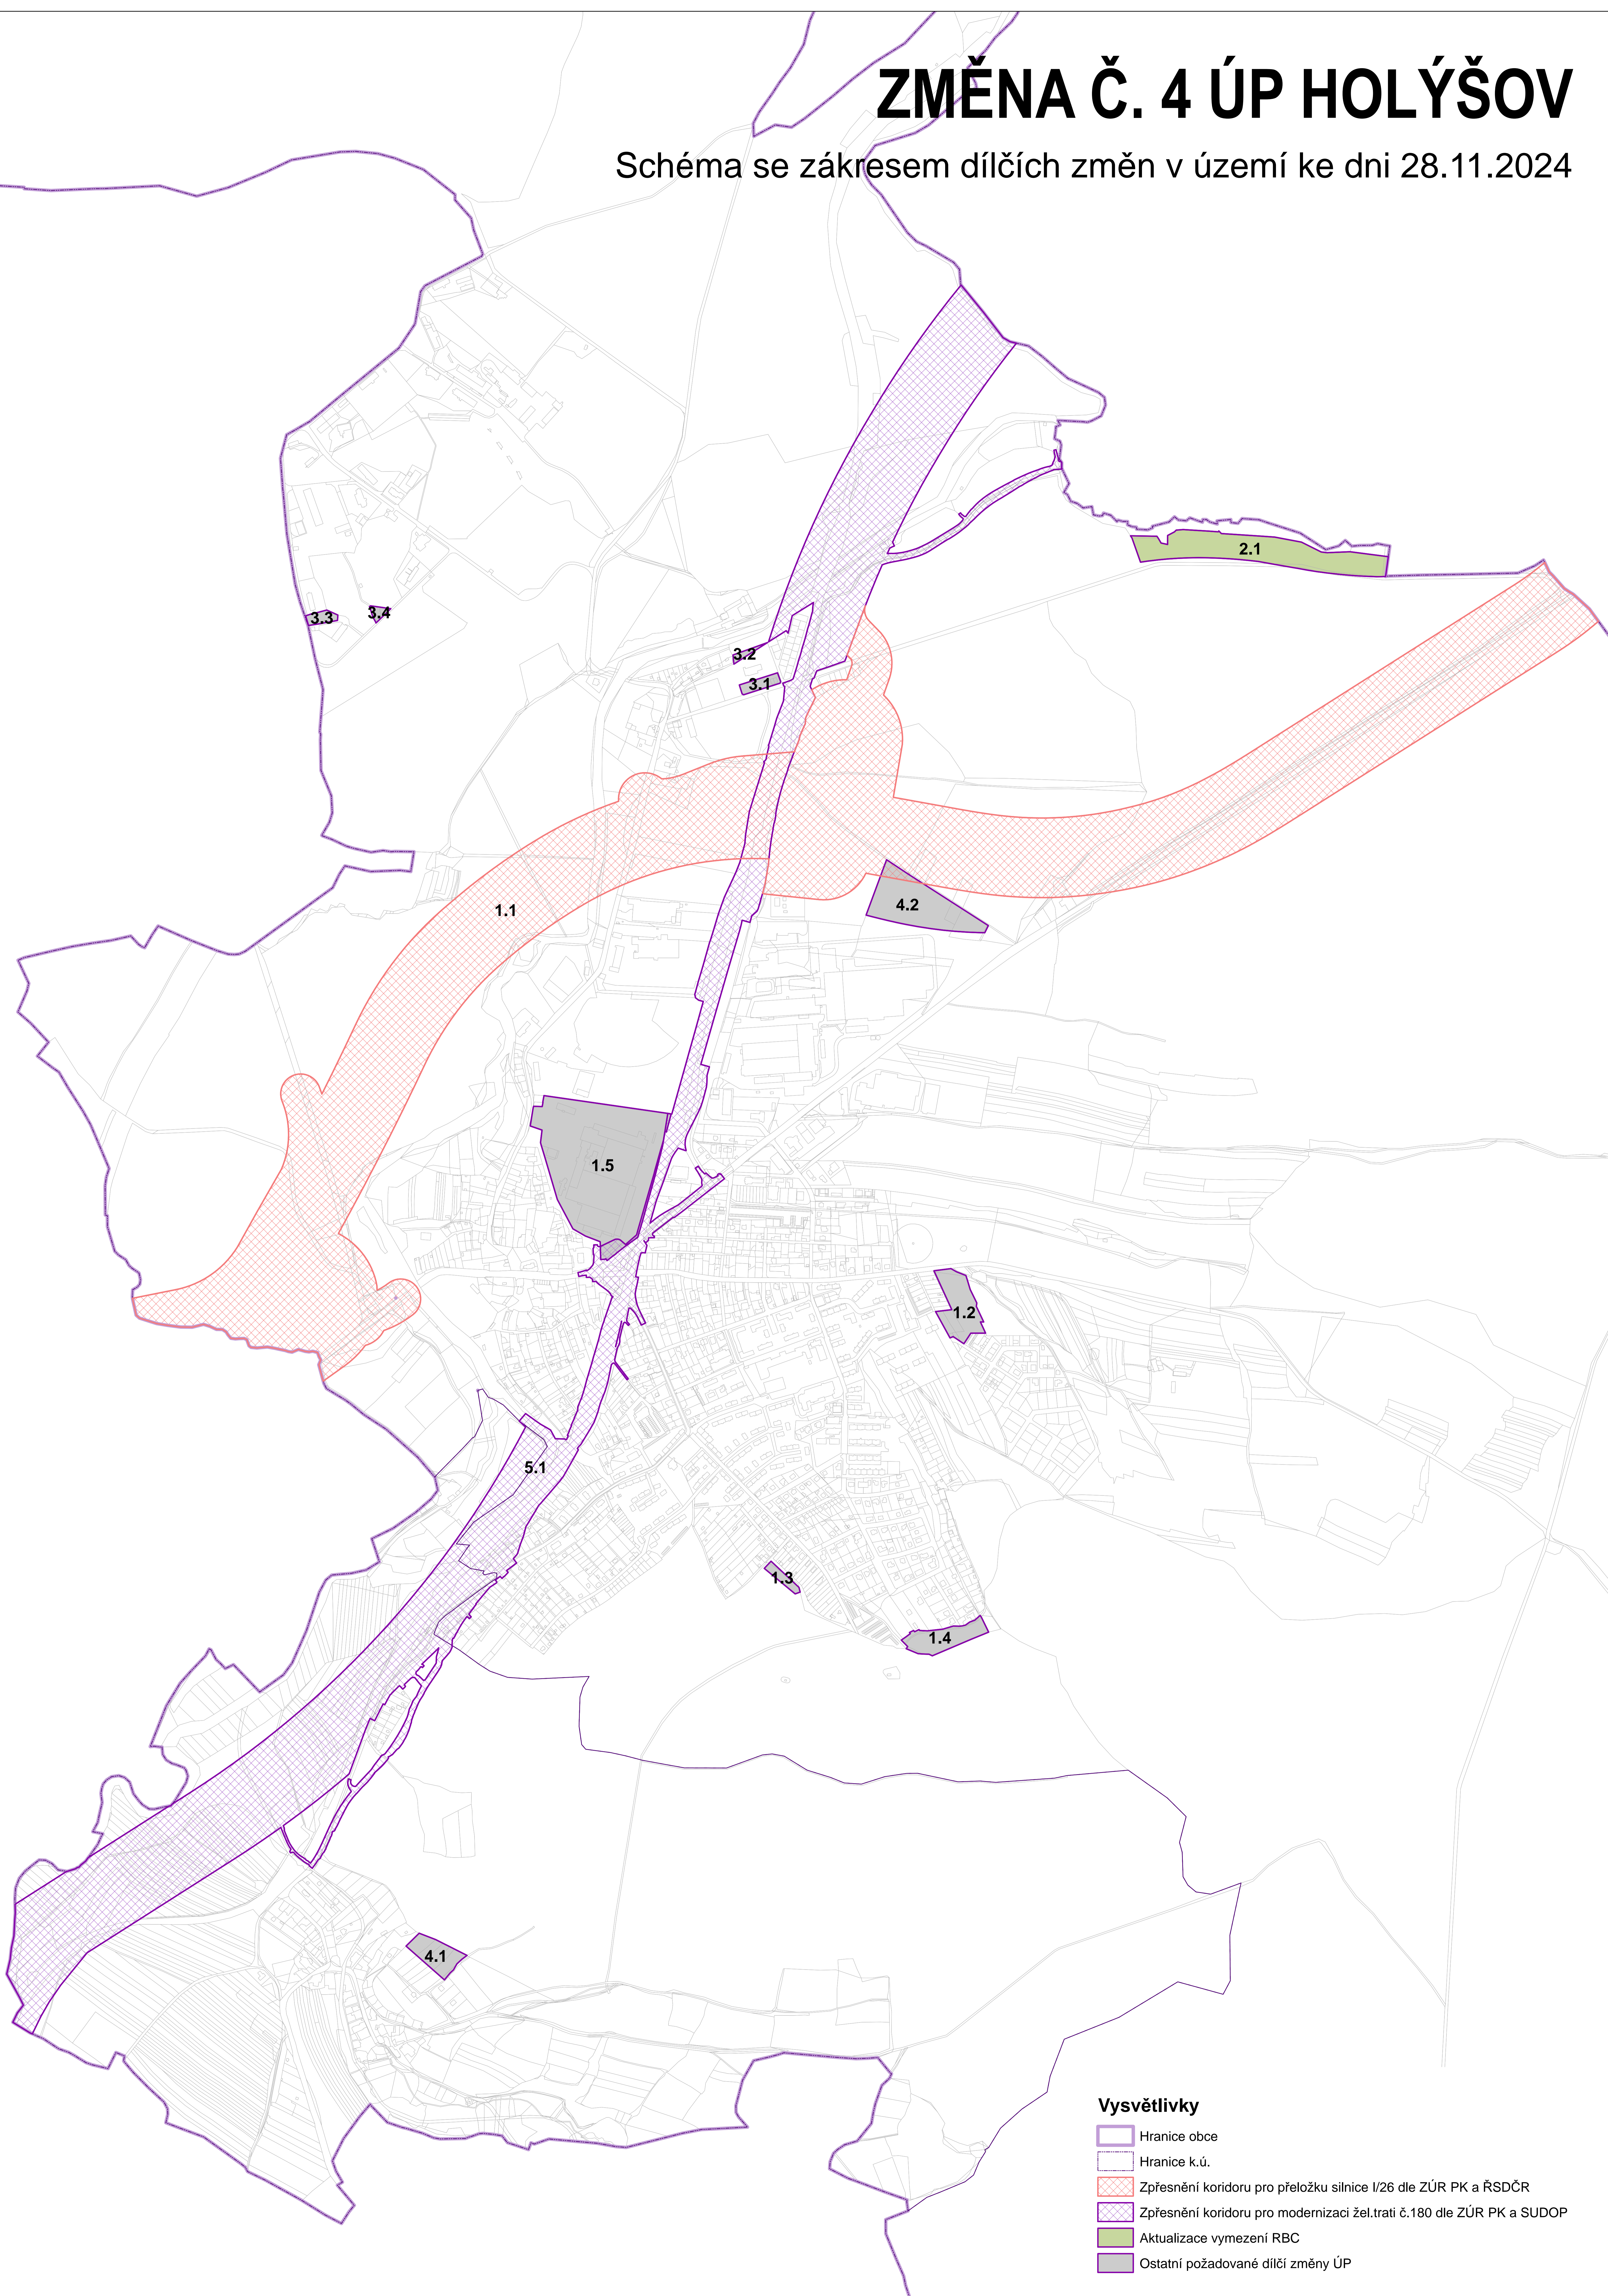

ZMĚNA Č. 4 ÚP HOLÝŠOV

Schéma se zákresem dílčích změn v území ke dni 28.11.2024

Vysvětlivky

-  Hranice obce
-  Hranice k.ú.
-  Zpřesnění koridoru pro přeložku silnice I/26 dle ZÚR PK a ŘSDČR
-  Zpřesnění koridoru pro modernizaci žel.trati č.180 dle ZÚR PK a SUDOP
-  Aktualizace vymezení RBC
-  Ostatní požadované dílčí změny ÚP