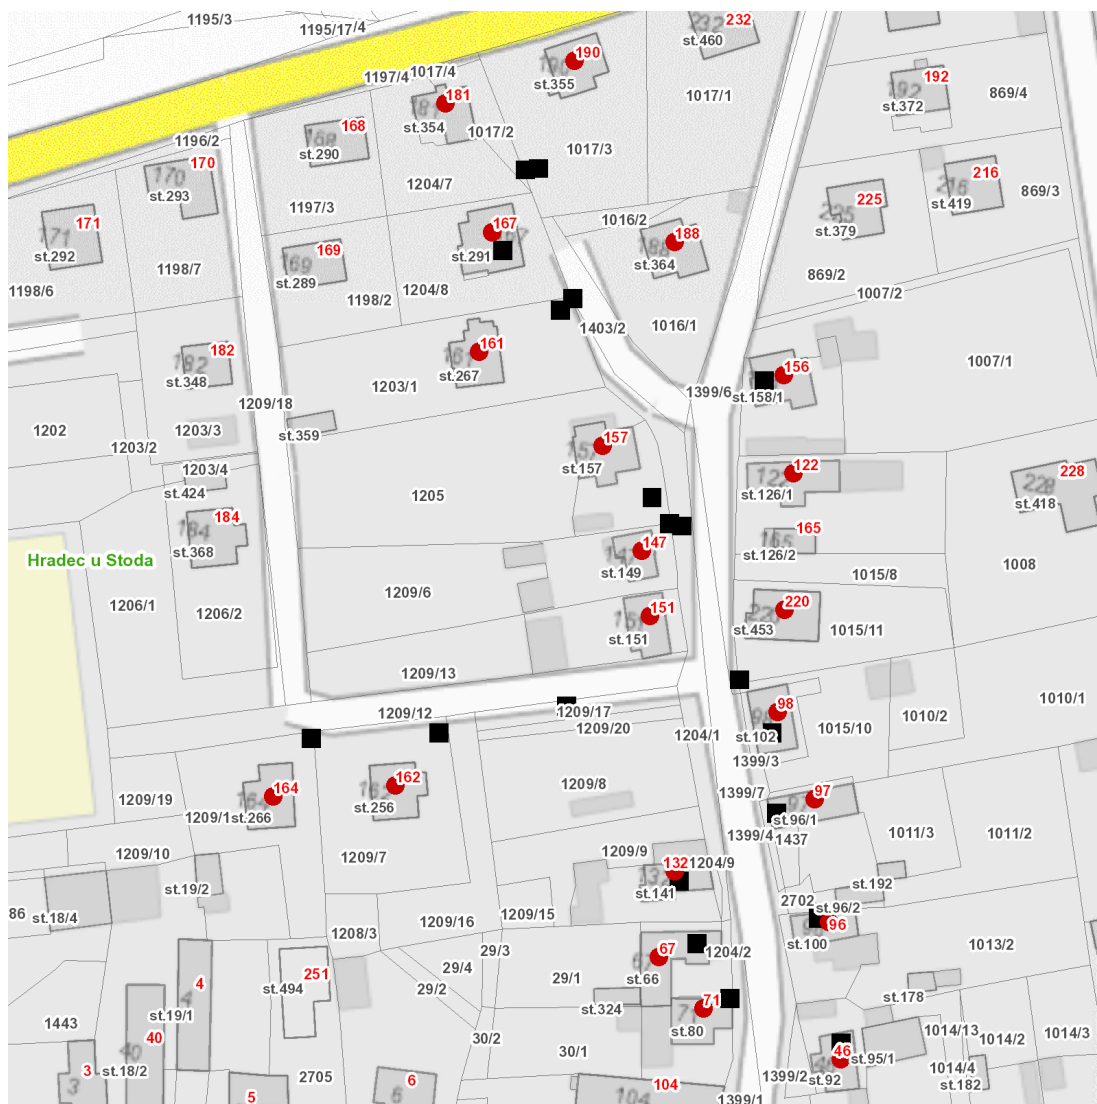

dne **15. 10. 2024** od **9:00** do **18:00** hodin

Plánovaná odstávka zahrnuje tyto lokality:**Hradec (okres Plzeň-jih)**

č. p. 46, 67, 71, 96, 97, 98, 122, 132, 147, 151, 156, 157, 161, 162, 164, 167, 181, 188, 190, 220

dne 15. 10. 2024 od 9:00 do 18:00 hodin

Orientační mapový podklad odstávkou dotčených lokalit

VYSVĚTLIVKY

- – adresy dotčené odstávkou elektřiny
- – místa připojení k elektrické síti dotčená odstávkou

INFORMACE ZASLÁNA

IDDS: 5xebhui (Obec Hradec)